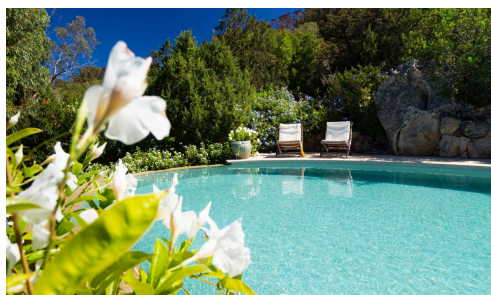

#1217

Villa Lilium

€1,750,000

 San Teodoro, Sardegna

Villa Lilium, in posizione privilegiata e dominante sul promontorio di Punta Molara, gode di una meravigliosa vista mare.

Punta Molara è una località che si trova a sud di Olbia, nella costa Nord Est dell'isola, ed è caratterizzata da un paesaggio ancora pressoché incontaminato, da calette dal mare cristallino e da vicine spiagge di sabbia bianca.

La proprietà è indipendente, è ubicata all'intero del Villaggio Cielo e Mare, è circondata da 1500 mq di terreno privato molto curato, ricco di fiori e piante autoctone, ed è così composta:

Camere da letto