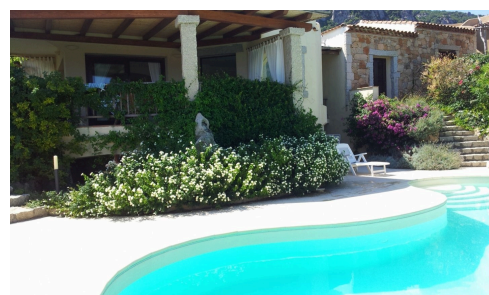

## Villa Annette

€2,850,000

📍 Porto Cervo, Sardegna

Porzione di Villa bifamiliare con vista mare a Porto Cervo, in posizione dominante sull'esclusiva collina di Pantogia. L'immobile è stato progettato nello stile architettonico tipico della Costa Smeralda, si sviluppa su pianta rettangolare con due livelli totalmente indipendenti.

L'ingresso della villa al piano superiore si sviluppa tra il luminoso living con angolo cottura e la terrazza coperta con zona pranzo da cui godere della vista mare proiettata sul Golfo del Pevero, nella zona notte sono presenti due ampie camere doppie con bagno.