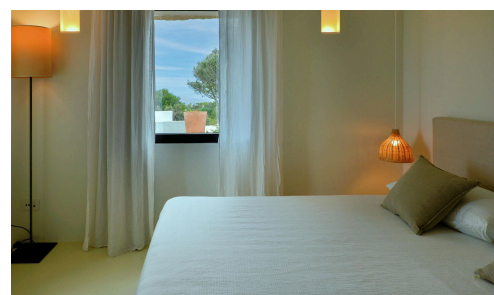

#1289

La Petite

📍 San Pantaleo, Sardegna

Scopri il luogo dove il benessere e l'eleganza si fondono in una perfetta armonia: un'oasi di quiete appena completata, pronta ad accoglierti. Questa casa indipendente, immersa nel silenzio, ti offre un rifugio ideale a pochi minuti di guida dal pittoresco borgo di San Pantaleo e dalla splendida spiaggia di Rena Bianca.

All'interno, troverai un ambiente giorno luminoso e accogliente, con una cucina a vista completamente accessoriata, perfetta per preparare deliziose cene in compagnia. Il comodo divano letto e la TV aggiungono un tocco di comfort e praticità. La camera matrimoniale, con una vista mare, è un invito al relax totale. Il bagno, elegante e funzionale, è dotato di una moderna doccia.