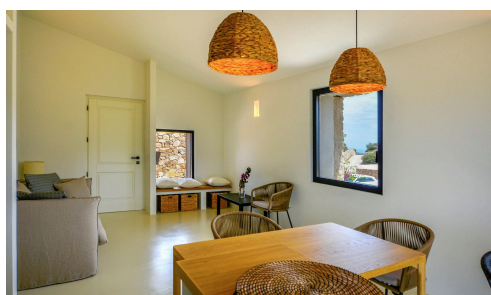

#1289

La Petite

📍 San Pantaleo, Sardegna

Scopri il luogo dove il benessere e l'eleganza si fondono in una perfetta armonia: un'oasi di quiete appena completata, pronta ad accoglierti. Questa casa indipendente, immersa nel silenzio, ti offre un rifugio ideale a pochi minuti di guida dal pittoresco borgo di San Pantaleo e dalla splendida spiaggia di Rena Bianca.

All'interno, troverai un ambiente giorno luminoso e accogliente, con una cucina a vista completamente accessoriata, perfetta per preparare deliziose cene in compagnia. Il comodo divano letto e la TV aggiungono un tocco di comfort e praticità. La camera matrimoniale, con una vista mare, è un invito al relax totale. Il bagno, elegante e funzionale, è dotato di una moderna doccia.