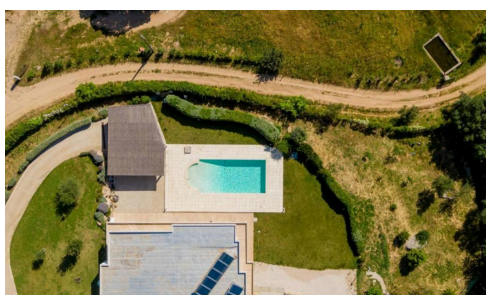

#1347

Villa Roxane

📍 Calangianus, Sardegna

A San Leonardo, nel cuore dell'entroterra gallurese e a pochi minuti dal Lago del Liscia, proponiamo una residenza contemporanea immersa nella quiete più autentica, tra boschi di sughere e distese di vigneti di vermentino.

Inserita in un lotto privato di 5.600 mq, la villa si distingue per un'architettura essenziale e raffinata, dove linee pulite, volumi moderni e grandi aperture dialogano perfettamente con il paesaggio circostante.