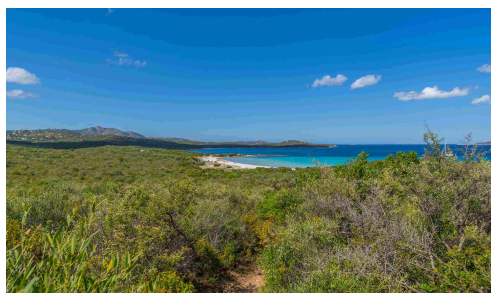

#1349

Appartamento Rena Bianca

 Portisco, Sardegna

L'appartamento Rena Bianca Flat si trova a Portisco, alle porte della Costa Smeralda e a due passi da bellissime spiagge di sabbia finissima.

Situato al primo piano del condominio Corbezzoli, l'appartamento vanta una vista mozzafiato sulla spiaggia della Rena Bianca ed è suddiviso su due livelli, primo e piano terra ed è composto da un soggiorno con divano letto matrimoniale, cucina completa di induzione, microonde, lavastoviglie, frigo/freezer e tostapane. La camera da letto ha un letto matrimoniale con accesso diretto alla veranda, la seconda camera da letto ha un letto matrimoniale e un armadio di camera. Il bagno è completo di asciugacapelli, doccia e lavatrice. L'appartamento può ospitare fino a 6 persone.